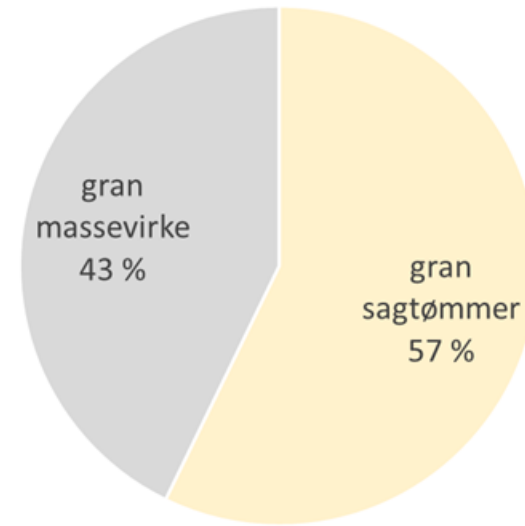

Sagtømmerandel granhogst Vestland

Sagtømmerandel granhogst heile landet

250 x 1 m

40 x 250 meter = 1 ha