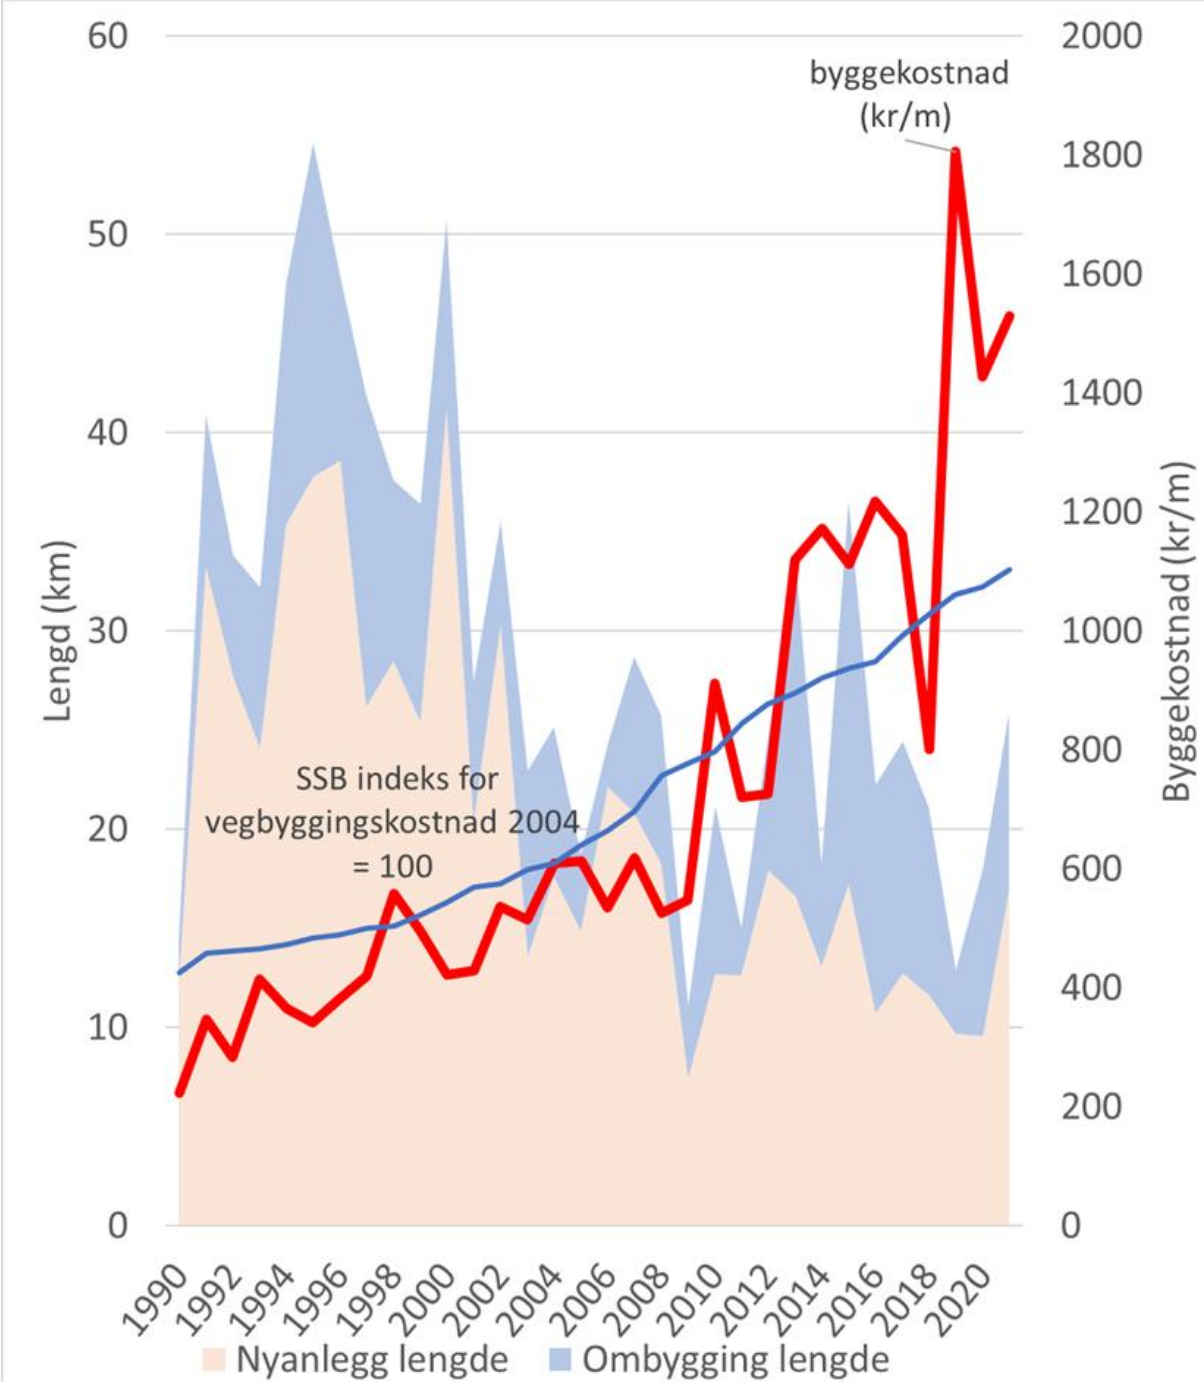

Sagtømmerandel granhogst Vestland

Sagtømmerandel granhogst heile landet

250 x 1 m

40 x 250 meter = 1 ha