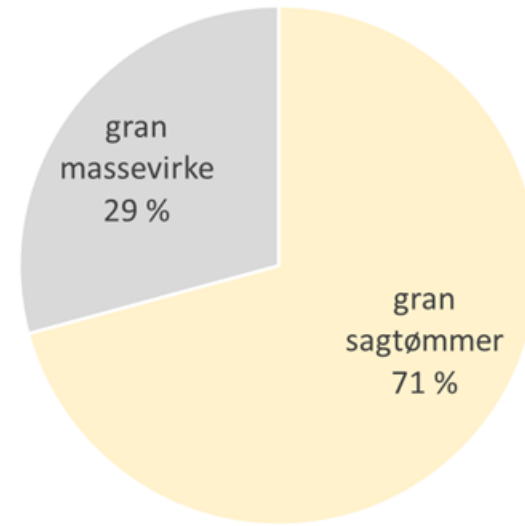

Sagtømmerandel granhogst Vestland

Sagtømmerandel granhogst heile landet

250 x 1 m

40 x 250 meter = 1 ha