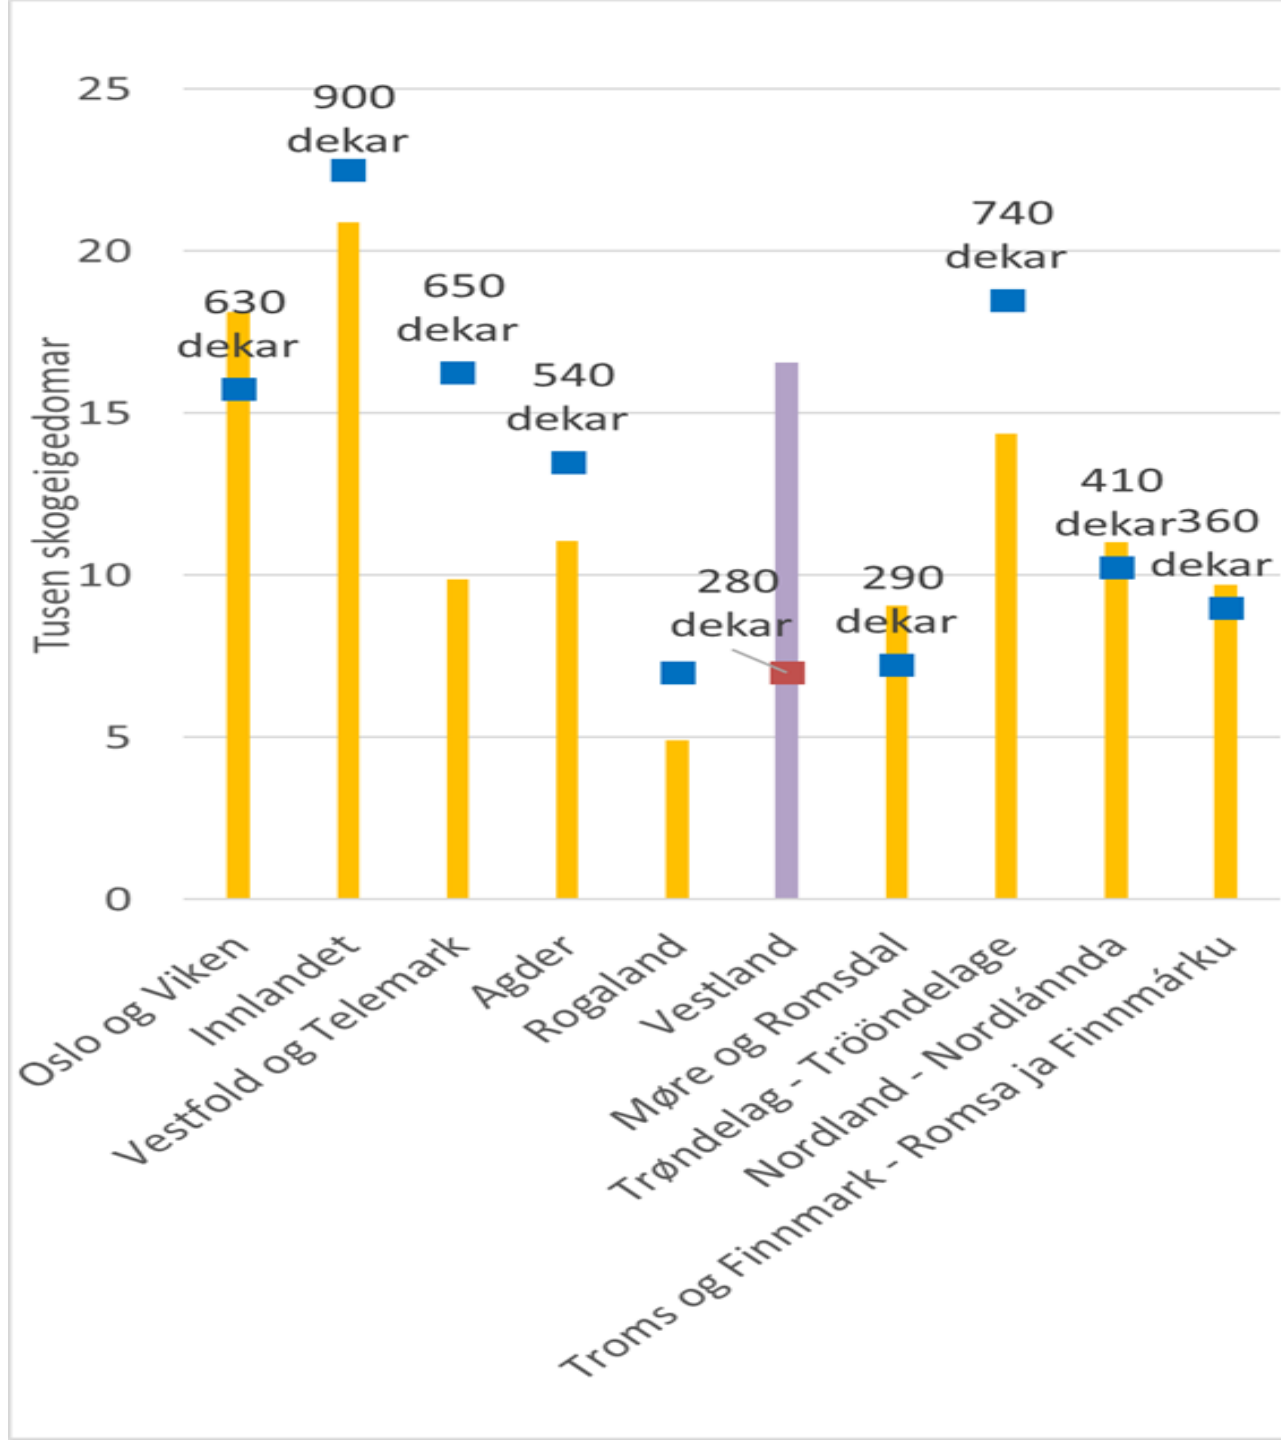

Sagtømmerandel granhogst Vestland

Sagtømmerandel granhogst heile landet

250 x 1 m

40 x 250 meter = 1 ha